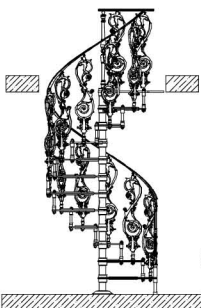

Apertura muraria / Ceiling opening / ouverture du plafond / Deckenöffnung / Abertura de techo : > cm. 125

2010 E

Gradini in ghisa - Cast-iron treads
Marches en fonte - Gusseisenstufen
- Peldaños de hierro fundido

2012 E

Gradini in vetro - Glass treads
Marches en verre - Glasstufen -
Peldaños de vidrio

2010 M

Gradini in ghisa - Cast-iron treads
Marches en fonte - Gusseisenstufen
- Peldaños de hierro fundido

2012 M

Gradini in vetro - Glass treads
Marches en verre - Glasstufen -
Peldaños de vidrio

Pianerottoli / Landings / Marches
palières / Treppenausstieg / Rellanos

Balaustra standard / Standard balustra-
de / Garde-corps standard / Standard
Geländer / Balaustradas estándar

OPTIONAL LED

Balaustra in ghisa / Cast-iron balustra-
de / Garde-corps en fonte / Gussei-
sengeländer / Balaustradas de hierro