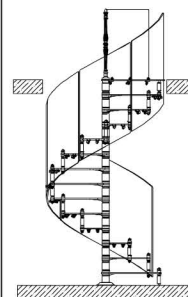

Azienda / Company / Société / Unternehmen / Compañía .....

(.....)

e-mail .....@...../...../.....

Ø Cm. 160

Apertura muraria / Ceiling opening / ouverture du plafond / Deckenöffnung / Abertura de techo : > cm. 165

☐ 2070 E

Gradini in ghisa - Cast-iron treads
Marches en fonte - Gusseisenstufen
- Peldaños de hierro fundido

☐ 2072 E

Gradini in vetro - Glass treads
Marches en verre - Glasstufen -
Peldaños de vidrio

☐ 2070 S

Gradini in ghisa - Cast-iron treads
Marches en fonte - Gusseisenstufen
- Peldaños de hierro fundido

☐ 2072 S

Gradini in vetro - Glass treads
Marches en verre - Glasstufen -
Peldaños de vidrio

Dimensioni ambiente / Environment size/
Taille environnement / Umgebungsmaße /
Tamaño medio ambiente

Ø Cm. 140

Apertura muraria / Ceiling opening / ouverture du plafond / Deckenöffnung / Abertura de techo : > cm. 145

☐ 2050 E

Gradini in ghisa - Cast-iron treads
Marches en fonte - Gusseisenstufen
- Peldaños de hierro fundido

☐ 2052 E

Gradini in vetro - Glass treads
Marches en verre - Glasstufen -
Peldaños de vidrio

☐ 2050 S

Gradini in ghisa - Cast-iron treads
Marches en fonte - Gusseisenstufen
- Peldaños de hierro fundido

☐ 2052 S

Gradini in vetro - Glass treads
Marches en verre - Glasstufen -
Peldaños de vidrio

Pianerottolo di partenza / Bottom
landing / Palier de départ /
Einstiegspodest / Rellano de inicio

☐ OPTIONAL

Ø Cm. 120

Apertura muraria / Ceiling opening / ouverture du plafond / Deckenöffnung / Abertura de techo : > cm. 125

☐ 2010 E

Gradini in ghisa - Cast-iron treads
Marches en fonte - Gusseisenstufen
- Peldaños de hierro fundido

☐ 2012 E

Gradini in vetro - Glass treads
Marches en verre - Glasstufen -
Peldaños de vidrio

☐ 2010 M

Gradini in ghisa - Cast-iron treads
Marches en fonte - Gusseisenstufen
- Peldaños de hierro fundido

☐ 2012 M