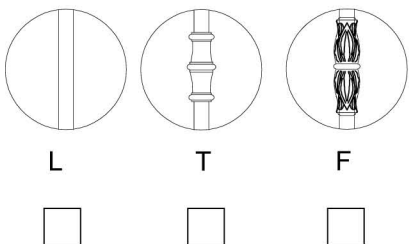

Balaustra standard / Standard balustra-
de / Garde-corps standard / Standard
Geländer / Balaustradas estándar