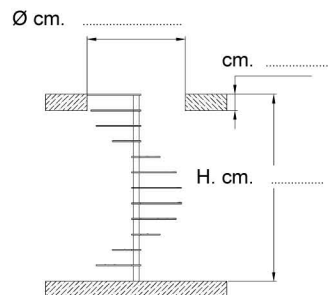

Azienda / Company / Société / Unternehmen / Compañía

(.....)

e-mail@...../...../.....

Ø Cm. 160

Apertura muraria / Ceiling opening / ouverture du plafond / Deckenöffnung / Abertura de techo : > cm. 165

2070 E

2072 S

Gradini in vetro - Glass treads
Marches en verre - Glasstufen -
Peldaños de vidrio

Dimensioni ambiente / Environment size/
Taille environnement / Umgebungsmaße /
Tamaño medio ambiente

Ø Cm. 140

Apertura muraria / Ceiling opening / ouverture du plafond / Deckenöffnung / Abertura de techo : > cm. 145