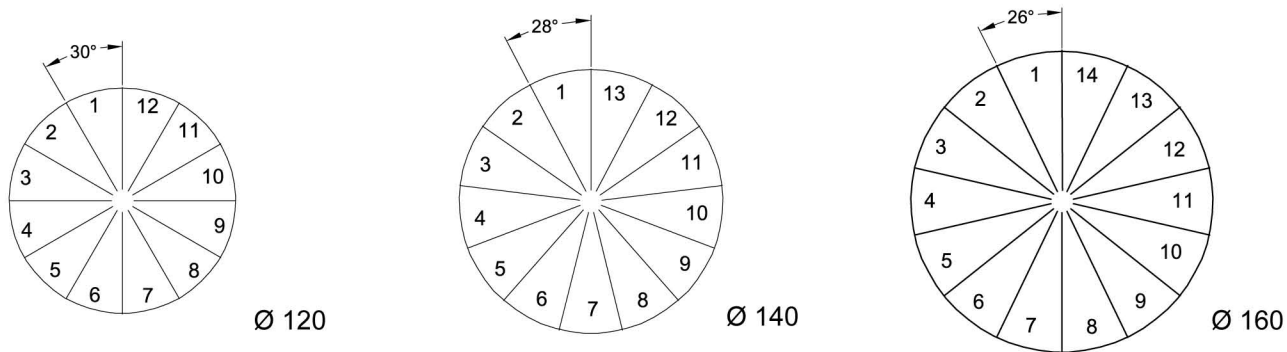

Balaustra standard complete / Complete standards balusters / Balustrades de protection standard complètes
Komplette Standard Balustrade / Barandillas de protección estándar