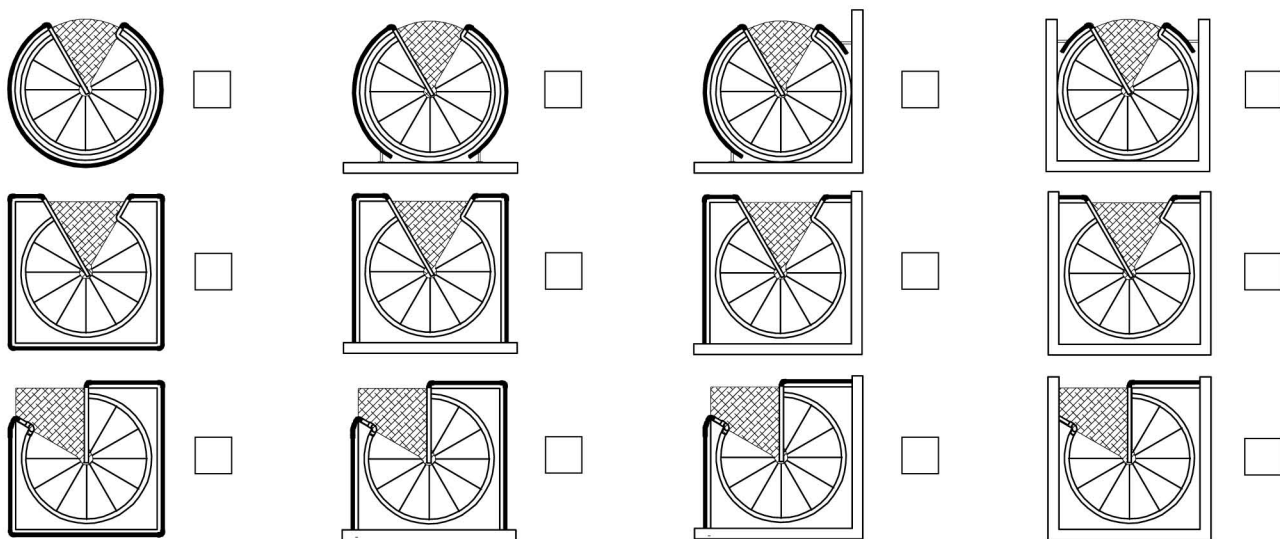

Pianerottoli / Landings / Marches
palières / Treppenausstieg / Rellanos

Balaustra standard / Standard balustra-
de / Garde-corps standard / Standard
Geländer / Balaustradas estándar

OPTIONAL LED

Balaustra in ghisa / Cast-iron balustra-
de / Garde-corps en fonte / Gussei-
sengeländer / Balaustradas de hierro

9502.0.....VS

Colore / Colour / Couleur / Farbe / Color : STD RAL

Balaustra in vetro / Glass balustrade /
Garde-corps en verre / Glasgелänder /
Balaustradas de vidrio

GLASS

Balaustra standard complete / Complete standards balusters / Balustrades de protection standard complètes
 Komplette Standard Balustrade / Barandillas de protección estándar